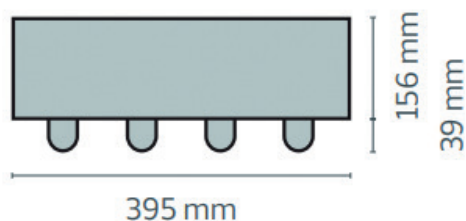

Übersicht der Produktneuheiten für 2024

Balana Rasenfugenstein Seite 29

Stärke: 8 cm
Steinmaß: 15,6x39,5 cm
Rasenfuge: 3,9 cm
Oberfläche: glatt
Farben: Naturgrau
Belastbarkeit: PKW-befahrbar (bis 3,5t.)

Naturgrau

Bänderungsstein - Markierungsstein für Rasenplatte Linear Seite 33

Stärke: 12 cm
Steinmaß: 29,5x19,5 cm
Oberfläche: glatt
Farben: Naturgrau, Anthrazit
Belastbarkeit: schwer LKW-befahrbar (ab 7,5t.)

Stärke: 6 cm
Steinmaß: 29,7x19,7 cm
Gewicht/Stk. 8,52 kg
Stk./Palette 96 Stk.
Farbe: Naturgrau

Baumscheiben - glatte oder gesandete Oberfläche Seite 79

Bezeichnung/Format: Basic, 200x200x12 cm
Basic, 250x250x12cm
Basic, 300x300x12 cm
Basic rund, 200x12 cm
Basic rund, 250x12 cm
Salzburg, 250x250x12cm
Innsbruck, 250x250x12 cm