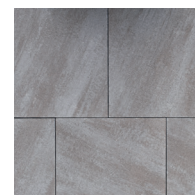

Naturgrau

Anthrazit

Modern Moments Kombiformat Seite 19

Stärke: 6 cm
Rastermaß: 16x24 cm, 24x24 cm, 32x24 cm
Oberfläche: Glimmer, besonders dicht und fein, schräg schattiert, imprägniert, feine Fase und glatte Oberfläche
Farben: Perlgrau meliert, Sandbeige meliert
Belastbarkeit: PKW-befahrbar (bis 3,5t.)

Perlgrau meliert

Sandbeige meliert

Nature Moments Gartenplatte Seite 40

Stärke: 5 cm
Rastermaß: 30x30 cm, 60x30 cm, 60x60 cm
Oberfläche: Glimmer, besonders dicht und fein, schräg schattiert, imprägniert, ohne Fase und strukturierte Oberfläche
Farben: Perlgrau meliert, Sandbeige meliert
Belastbarkeit: begehbar

Perlgrau meliert

Sandbeige meliert

Modern Moments Gartenplatte - das Gegenstück zu unserer Nature Moments Gartenplatte Seite 41

Stärke: 5 cm
Rastermaß: 60x30 cm
Oberfläche: Glimmer, besonders dicht und fein, schräg schattiert, imprägniert, feine Fase und glatte Oberfläche
Farben: Perlgrau meliert, Sandbeige meliert
Belastbarkeit: begehbar