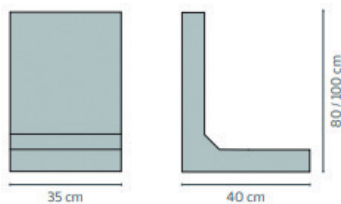

Perlgrau meliert

Sandbeige meliert

L-Winkelsteine Seite 67

Formate (l/b/h):

30x35x40 cm
30x35x60 cm

40x35x80 cm
40x35x100 cm

Muldenstein - mit Vorsatz Seite 70

Formate: 32,6x32,6x10 cm, Stich 1,7 cm
32,6x50x14 cm, Stich 2 cm

Stärke: 6 cm
Steinmaß: 29,7x19,7 cm
Gewicht/Stk. 8,52 kg
Stk./Palette 96 Stk.
Farbe: Naturgrau

Baumscheiben - glatte oder gesandete Oberfläche Seite 79

Bezeichnung/Format: Basic, 200x200x12 cm
Basic, 250x250x12cm
Basic, 300x300x12 cm
Basic rund, 200x12 cm
Basic rund, 250x12 cm
Salzburg, 250x250x12cm
Innsbruck, 250x250x12 cm