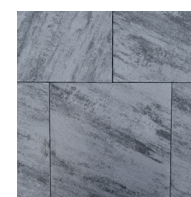

Naturgrau

Anthrazit

Modern Moments Kombiformat Seite 19

Stärke: 6 cm
Rastermaß: 16x24 cm, 24x24 cm, 32x24 cm
Oberfläche: Glimmer, besonders dicht und fein, schräg schattiert, imprägniert, feine Fase und glatte Oberfläche
Farben: Perlgrau meliert, Sandbeige meliert
Belastbarkeit: PKW-befahrbar (bis 3,5t.)

Perlgrau meliert

Sandbeige meliert

Nature Moments Gartenplatte Seite 40

Stärke: 5 cm
Rastermaß: 30x30 cm, 60x30 cm, 60x60 cm
Oberfläche: Glimmer, besonders dicht und fein, schräg schattiert, imprägniert, ohne Fase und strukturierte Oberfläche
Farben: Perlgrau meliert, Sandbeige meliert
Belastbarkeit: begehbar

Perlgrau meliert

Sandbeige meliert

Modern Moments Gartenplatte - das Gegenstück zu unserer Nature Moments Gartenplatte Seite 41

Stärke: 5 cm
Rastermaß: 60x30 cm
Oberfläche: Glimmer, besonders dicht und fein, schräg schattiert, imprägniert, feine Fase und glatte Oberfläche
Farben: Perlgrau meliert, Sandbeige meliert
Belastbarkeit: begehbar