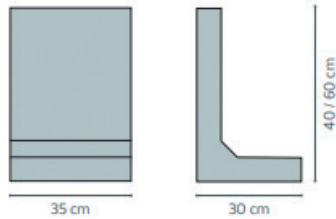

Perlgrau meliert

Sandbeige meliert

Nature Moments Gartenplatte Seite 40

Stärke: 5 cm
Rastermaß: 30x30 cm, 60x30 cm, 60x60 cm
Oberfläche: Glimmer, besonders dicht und fein, schräg schattiert, imprägniert, ohne Fase und strukturierte Oberfläche
Farben: Perlgrau meliert, Sandbeige meliert
Belastbarkeit: begehbar

Perlgrau meliert

Sandbeige meliert

L-Winkelsteine Seite 67

Formate (l/b/h):

30x35x40 cm
30x35x60 cm

40x35x80 cm
40x35x100 cm

Muldenstein - mit Vorsatz Seite 70

Formate: 32,6x32,6x10 cm, Stich 1,7 cm
32,6x50x14 cm, Stich 2 cm

Farbe: eine Farbgebung in den Farben der Pflastersteine ist möglich!

Passend zu den Einlaufgittern der Firma Meierguss

*Hofeinlaufgitter Rinnenform 30x30 cm

* Einlaufgitter Rinnenform 40x40 cm

BALA - Beschwerungsstein für Photovoltaiksysteme Seite 47

Stärke: 6 cm
Steinmaß: 29,7x19,7 cm
Gewicht/Stk. 8,52 kg
Stk./Palette 96 Stk.
Farbe: Naturgrau

Baumscheiben - glatte oder gesandete Oberfläche Seite 79

Bezeichnung/Format: Basic, 200x200x12 cm
Basic, 250x250x12cm
Basic, 300x300x12 cm
Basic rund, 200x12 cm
Basic rund, 250x12 cm
Salzburg, 250x250x12cm
Innsbruck, 250x250x12 cm