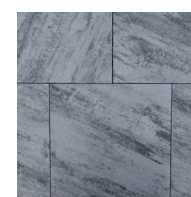

Perlgrau meliert

Sandbeige meliert

Nature Moments Gartenplatte Seite 40

Stärke: 5 cm
Rastermaß: 30x30 cm, 60x30 cm, 60x60 cm
Oberfläche: Glimmer, besonders dicht und fein, schräg schattiert, imprägniert, ohne Fase und strukturierte Oberfläche
Farben: Perlgrau meliert, Sandbeige meliert
Belastbarkeit: begehbar

Perlgrau meliert

Sandbeige meliert

Modern Moments Gartenplatte - das Gegenstück zu unserer Nature Moments Gartenplatte Seite 41

Stärke: 5 cm
Rastermaß: 60x30 cm
Oberfläche: Glimmer, besonders dicht und fein, schräg schattiert, imprägniert, feine Fase und glatte Oberfläche
Farben: Perlgrau meliert, Sandbeige meliert
Belastbarkeit: begehbar