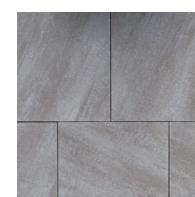

Sandbeige meliert