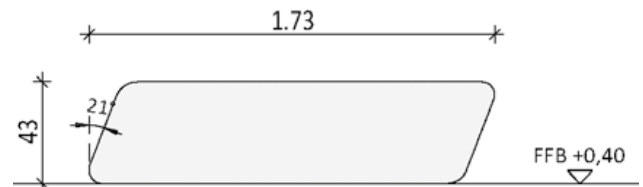

¹weitere Holzarten auf Anfrage

..... untere Fläche
----- obere Fläche

Arpa Endstück G5

Länge: 162 cm

Breite: 173 cm

Gewicht: ca. 270 kg

Vogelperspektive

Schnitt A--A

Arpa Endstück G5 B

Länge: 120 cm

Breite: 173 cm

Gewicht: ca. 270 kg

Vogelperspektive

Schnitt A--A

Arpa Endstück G5 C

Länge: 100 cm

Breite: 173 cm

Gewicht: ca. 270 kg

Vogelperspektive

Schnitt A--A

Arpa Endstück G5 D

Länge: 150 cm

Breite: 173 cm

Gewicht: ca. 270 kg