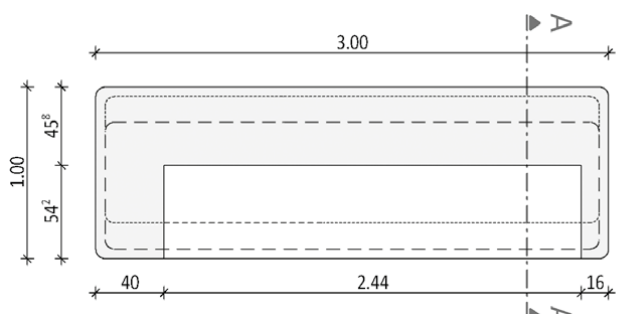

Arpa Grundmodul P2 M

Länge: 300 cm
 Breite: 100 cm
 Gewicht: ca. 420 kg

Sitzauflagen: Lärchenholz' ohne Lehne

Vogelperspektive

Schnitt A--A

Arpa Grundmodul P2 S

Länge: 300 cm

Breite: 100 cm

Gewicht: ca. 420 kg

Sitzauflagen: Lärchenholz¹ mit Lehne
Lärchenholz¹ ohne Lehne

Vogelperspektive

Schnitt A--A

Arpa Grundmodul P2 E

Länge: 300 cm

Breite: 100 cm

Gewicht: ca. 420 kg

Sitzauflagen: Lärchenholz¹ mit Lehne
Lärchenholz¹ ohne Lehne

Vogelperspektive

Schnitt A--A

Arpa Grundmodul P3 S

Länge: 300 cm
 Breite: 100 cm
 Gewicht: ca. 420 kg

Sitzauflagen: Lärchenholz' ohne Lehne

Vogelperspektive

Schnitt A--A

Arpa Grundmodul P4 E

Länge: 300 cm
 Breite: 100 cm
 Gewicht: ca. 420 kg

Sitzauflagen: Lärchenholz' ohne Lehne

Vogelperspektive

Schnitt A--A

Arpa Grundmodul P5 A

Länge: 300 cm
 Breite: 100 cm
 Gewicht: ca. 420 kg