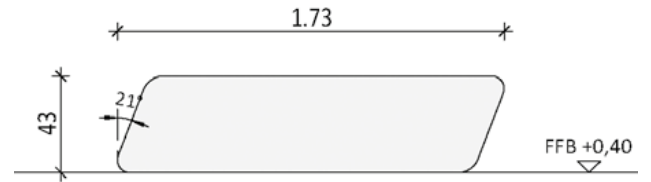

¹weitere Holzarten auf Anfrage

..... untere Fläche
----- obere Fläche

Arpa Endstück G5

Länge: 162 cm

Breite: 173 cm

Gewicht: ca. 270 kg

Vogelperspektive

Schnitt A--A

Arpa Endstück G5 B

Länge: 120 cm

Breite: 173 cm

Gewicht: ca. 270 kg

Vogelperspektive

Schnitt A--A

Arpa Endstück G5 C

Länge: 100 cm

Breite: 173 cm

Gewicht: ca. 270 kg

Vogelperspektive

Schnitt A--A

Arpa Endstück G5 D

Länge: 150 cm

Breite: 173 cm

Gewicht: ca. 270 kg