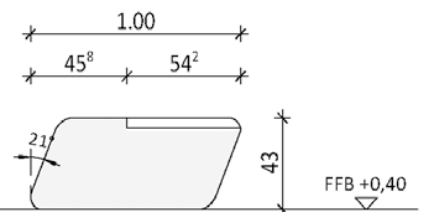

Arpa Grundmodul P2 M

Länge: 300 cm
 Breite: 100 cm
 Gewicht: ca. 420 kg

Sitzauflagen: Lärchenholz' ohne Lehne

Vogelperspektive

Schnitt A--A

Arpa Grundmodul P2 S

Länge: 300 cm

Breite: 100 cm

Gewicht: ca. 420 kg

Sitzauflagen: Lärchenholz¹ mit Lehne
Lärchenholz¹ ohne Lehne

Vogelperspektive

Schnitt A--A

Arpa Grundmodul P2 E

Länge: 300 cm

Breite: 100 cm

Gewicht: ca. 420 kg

Sitzauflagen: Lärchenholz¹ mit Lehne
Lärchenholz¹ ohne Lehne

Vogelperspektive

Schnitt A--A

Arpa Grundmodul P3 S

Länge: 300 cm
 Breite: 100 cm
 Gewicht: ca. 420 kg

Sitzauflagen: Lärchenholz' ohne Lehne

Vogelperspektive

Schnitt A--A

Arpa Grundmodul P4 E

Länge: 300 cm
 Breite: 100 cm
 Gewicht: ca. 420 kg

Sitzauflagen: Lärchenholz' ohne Lehne

Vogelperspektive

Schnitt A--A

Arpa Grundmodul P5 A

Länge: 300 cm
 Breite: 100 cm
 Gewicht: ca. 420 kg