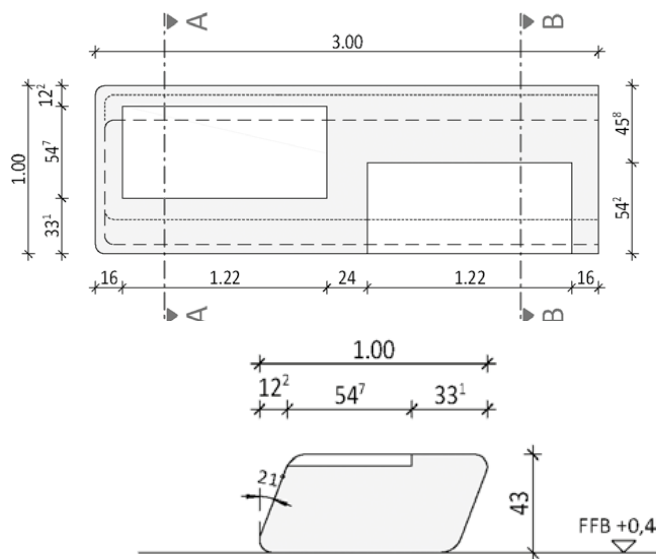

Sitzauflagen: Lärchenholz¹ mit Lehne
Lärchenholz¹ ohne Lehne

Vogelperspektive

Schnitt A--A

Arpa Grundmodul P3 S

Länge: 300 cm
 Breite: 100 cm
 Gewicht: ca. 420 kg

Sitzauflagen: Lärchenholz' ohne Lehne

Vogelperspektive

Schnitt A--A

Arpa Grundmodul P4 E

Länge: 300 cm
 Breite: 100 cm
 Gewicht: ca. 420 kg

Sitzauflagen: Lärchenholz' ohne Lehne

Vogelperspektive

Schnitt A--A

Arpa Grundmodul P5 A

Länge: 300 cm
 Breite: 100 cm
 Gewicht: ca. 420 kg

Sitzauflagen: Lärchenholz¹ mit Lehne
 Lärchenholz¹ ohne Lehne

Vogelperspektive

Schnitt A--A

Arpa Grundmodul P5 M

Länge: 300 cm
 Breite: 100 cm
 Gewicht: ca. 420 kg

Sitzauflagen: Lärchenholz¹ mit Lehne
 Lärchenholz¹ ohne Lehne