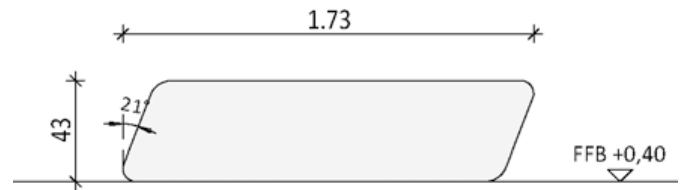

¹weitere Holzarten auf Anfrage

..... untere Fläche
----- obere Fläche

Arpa Endstück G5

Länge: 162 cm

Breite: 173 cm

Gewicht: ca. 270 kg

Vogelperspektive

Schnitt A--A

Arpa Endstück G5 B

Länge: 120 cm

Breite: 173 cm

Gewicht: ca. 270 kg

Vogelperspektive

Schnitt A--A

Arpa Endstück G5 C

Länge: 100 cm