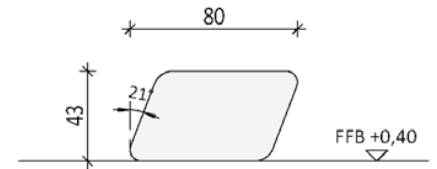

Arpa Grundmodul G1

Länge: 150 cm
 Breite: 80 cm
 Gewicht: ca. 190 kg

Vogelperspektive

Schnitt A--A

Arpa Grundmodul G1 B

Länge: 150 cm
 Breite: 80 cm
 Gewicht: ca. 220 kg

Vogelperspektive

Schnitt A--A

Arpa Grundmodul G1 C

Länge: 150 cm
 Breite: 80 cm
 Gewicht: ca. 220 kg

Vogelperspektive

Schnitt A--A

Arpa Grundmodul G2

Länge: 150 cm
 Breite: 80 cm
 Gewicht: ca. 190 kg

Sitzauflagen: GFB ohne Lehne,
 Lärchenholz¹ ohne oder mit Lehne

Vogelperspektive

Schnitt A--A

Arpa Grundmodul G2 B

Länge: 150 cm
 Breite: 80 cm
 Gewicht: ca. 190 kg

Sitzauflagen: GFB ohne Lehne,
 Lärchenholz¹ ohne oder mit Lehne

Vogelperspektive

Schnitt A--A

Ebenseer GmbH