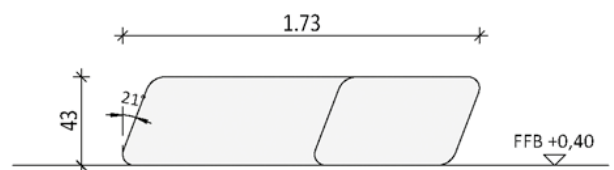

Arpa Grundmodul G1 C

Länge: 150 cm
 Breite: 80 cm
 Gewicht: ca. 220 kg

Vogelperspektive

Schnitt A--A

Arpa Grundmodul G2

Länge: 150 cm
 Breite: 80 cm
 Gewicht: ca. 190 kg

Sitzauflagen: GFB ohne Lehne,
 Lärchenholz¹ ohne oder mit Lehne

Vogelperspektive

Schnitt A--A

Arpa Grundmodul G2 B

Länge: 150 cm
 Breite: 80 cm
 Gewicht: ca. 190 kg

Sitzauflagen: GFB ohne Lehne,
 Lärchenholz¹ ohne oder mit Lehne

Vogelperspektive

Schnitt A--A

Ebenseer GmbH

Breite: 173 cm

Gewicht: ca. 290 kg

Vogelperspektive

Schnitt A--A

Arpa Grundmodul G3 B

Auch gespiegelt erhältlich

Länge: 150 cm

Breite: 173 cm