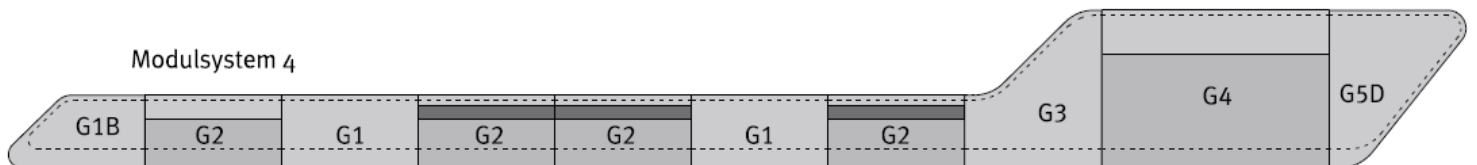

Arpa Grundmodul G1

Länge: 150 cm
 Breite: 80 cm
 Gewicht: ca. 190 kg

Vogelperspektive

Schnitt A--A

Arpa Grundmodul G1 B

Länge: 150 cm
 Breite: 80 cm
 Gewicht: ca. 220 kg

Vogelperspektive

Schnitt A--A

Arpa Grundmodul G1 C

Länge: 150 cm
 Breite: 80 cm
 Gewicht: ca. 220 kg

Vogelperspektive

Schnitt A--A

Arpa Grundmodul G2

Länge: 150 cm
 Breite: 80 cm
 Gewicht: ca. 190 kg

Sitzauflagen: GFB ohne Lehne,
 Lärchenholz¹ ohne oder mit Lehne

Vogelperspektive

Schnitt A--A

Arpa Grundmodul G2 B

Länge: 150 cm
 Breite: 80 cm
 Gewicht: ca. 190 kg

Sitzauflagen: GFB ohne Lehne,
 Lärchenholz¹ ohne oder mit Lehne

Vogelperspektive

Schnitt A--A

Ebenseer GmbH