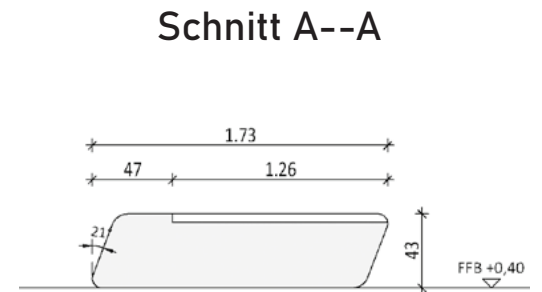

Breite: 173 cm

Gewicht: ca. 290 kg

Vogelperspektive

Schnitt A--A

Arpa Grundmodul G3 B

Auch gespiegelt erhältlich

Länge: 150 cm

Breite: 173 cm

Gewicht: ca. 290 kg

Vogelperspektive

Schnitt A--A

Arpa Grundmodul G4

Länge: 250 cm

Breite: 173 cm

Gewicht: ca. 410 kg

Sitzauflagen: Lärchenholz¹ ohne Lehne