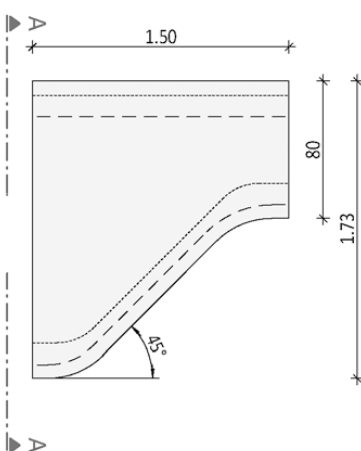

Arpa Grundmodul G1

Länge: 150 cm
 Breite: 80 cm
 Gewicht: ca. 190 kg

Vogelperspektive

Schnitt A--A

Arpa Grundmodul G1 B

Länge: 150 cm
 Breite: 80 cm
 Gewicht: ca. 220 kg

Vogelperspektive

Schnitt A--A

Vogelperspektive

Schnitt A--A

Arpa Grundmodul G2 B

Länge: 150 cm
 Breite: 80 cm
 Gewicht: ca. 190 kg

Sitzauflagen: GFB ohne Lehne,
 Lärchenholz¹ ohne oder mit Lehne

Vogelperspektive

Schnitt A--A

Ebenseer GmbH

Breite: 173 cm

Gewicht: ca. 290 kg

Vogelperspektive

Schnitt A--A

Arpa Grundmodul G3 B

Auch gespiegelt erhältlich

Länge: 150 cm

Breite: 173 cm

Gewicht: ca. 290 kg

Vogelperspektive

Schnitt A--A

Arpa Grundmodul G4

Länge: 250 cm

Breite: 173 cm

Gewicht: ca. 410 kg

Sitzauflagen: Lärchenholz¹ ohne Lehne