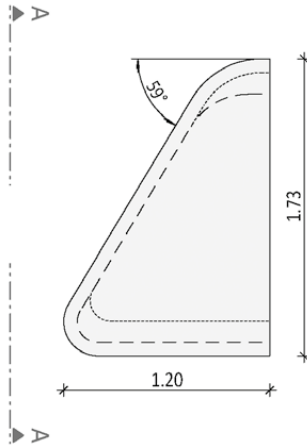

Gewicht: ca. 410 kg

Sitzauflagen: Lärchenholz¹ ohne Lehne
Lärchenholz¹ - Klappauflage ohne Lehne

Vogelperspektive

Schnitt A--A

Ebenseer GmbH

Tel.: 06582 735 70

Mail: info@ebenseer.at

Web: www.ebenseer.at

¹weitere Holzarten auf Anfrage

..... untere Fläche
----- obere Fläche

Arpa Endstück G5

Länge: 162 cm

Breite: 173 cm

Gewicht: ca. 270 kg

Vogelperspektive

Schnitt A--A

Arpa Endstück G5 B

Länge: 120 cm

Breite: 173 cm

Gewicht: ca. 270 kg

Vogelperspektive

Schnitt A--A

Arpa Endstück G5 C

Länge: 100 cm

Breite: 173 cm

Gewicht: ca. 270 kg

Vogelperspektive

Schnitt A--A

Arpa Endstück G5 D

Länge: 150 cm

Breite: 173 cm

Gewicht: ca. 270 kg