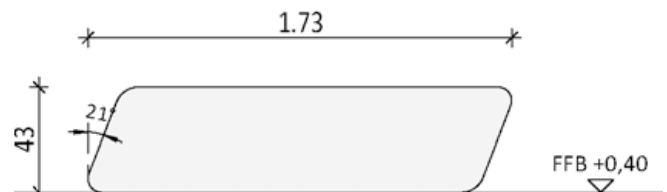

Schnitt A--A

Ebenseer GmbH

Tel.: 06582 735 70

Mail: info@ebenseer.at

Web: www.ebenseer.at

*weitere Holzarten auf Anfrage

..... untere Fläche
----- obere Fläche