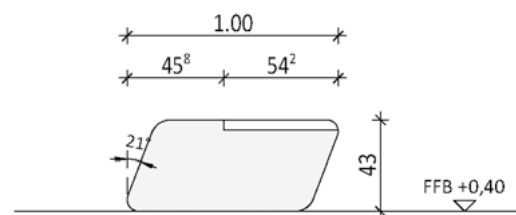

Sitzauflagen: Lärchenholz¹ ohne Lehne

Vogelperspektive

Schnitt A--A

Arpa Grundmodul P2 A

Länge: 300 cm
 Breite: 100 cm
 Gewicht: ca. 420 kg

Sitzauflagen: Lärchenholz' ohne Lehne

Vogelperspektive

Schnitt A--A

Arpa Grundmodul P2 M

Länge: 300 cm
 Breite: 100 cm
 Gewicht: ca. 420 kg

Sitzauflagen: Lärchenholz' ohne Lehne

Vogelperspektive

Schnitt A--A

Arpa Grundmodul P2 S

Länge: 300 cm

Breite: 100 cm