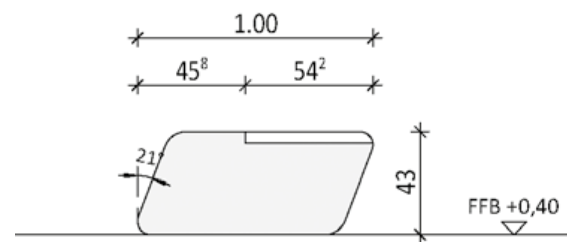

Arpa Grundmodul P1 A

Länge: 300 cm
 Breite: 100 cm
 Gewicht: ca. 420 kg

Sitzauflagen: Lärchenholz¹ ohne Lehne

Vogelperspektive

Schnitt A--A

Arpa Grundmodul P1 E

Länge: 300 cm
 Breite: 100 cm
 Gewicht: ca. 420 kg

Sitzauflagen: Lärchenholz¹ ohne Lehne

Vogelperspektive

Schnitt A--A

Arpa Grundmodul P2 A

Länge: 300 cm
 Breite: 100 cm
 Gewicht: ca. 420 kg

Sitzauflagen: Lärchenholz' ohne Lehne

Vogelperspektive

Schnitt A--A

Arpa Grundmodul P2 M

Länge: 300 cm
 Breite: 100 cm
 Gewicht: ca. 420 kg

Sitzauflagen: Lärchenholz' ohne Lehne

Vogelperspektive

Schnitt A--A

Arpa Grundmodul P2 S

Länge: 300 cm

Breite: 100 cm