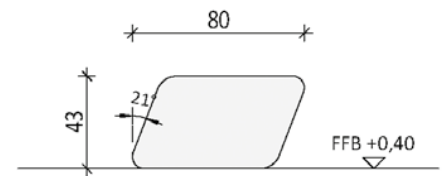

Arpa Grundmodul G1

Länge: 150 cm
 Breite: 80 cm
 Gewicht: ca. 190 kg

Vogelperspektive

Schnitt A--A

Arpa Grundmodul G1 B

Länge: 150 cm
 Breite: 80 cm
 Gewicht: ca. 220 kg

Vogelperspektive

Schnitt A--A

Arpa Grundmodul G1 C

Länge: 150 cm
 Breite: 80 cm
 Gewicht: ca. 220 kg

Vogelperspektive

Schnitt A--A

Arpa Grundmodul G2

Länge: 150 cm
 Breite: 80 cm
 Gewicht: ca. 190 kg

Sitzauflagen: GFB ohne Lehne,
 Lärchenholz¹ ohne oder mit Lehne