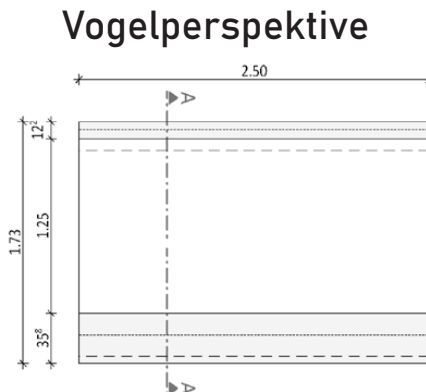

Breite: 173 cm

Gewicht: ca. 290 kg

Vogelperspektive

Schnitt A--A

Arpa Grundmodul G3 B

Auch gespiegelt erhältlich

Länge: 150 cm

Breite: 173 cm

Gewicht: ca. 290 kg

Vogelperspektive

Schnitt A--A

Arpa Grundmodul G4

Länge: 250 cm

Breite: 173 cm

Gewicht: ca. 410 kg

Sitzauflagen: Lärchenholz¹ ohne Lehne

Arpa Grundmodul G4 B

Länge: 250 cm

Breite: 173 cm

Gewicht: ca. 410 kg

Sitzauflagen: Lärchenholz ohne¹ Lehne

Arpa Aufbewahrungsmodul G4 B

Länge: 250 cm

Breite: 173 cm