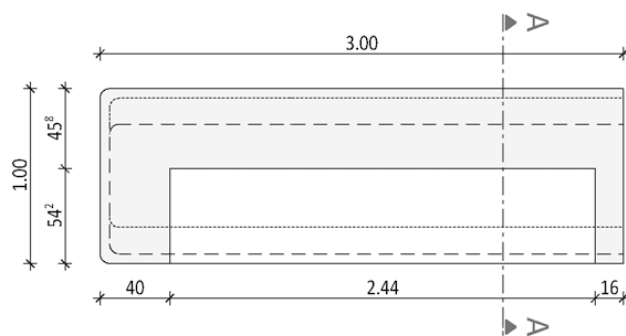

Arpa Grundmodul P1 A

Länge: 300 cm
 Breite: 100 cm
 Gewicht: ca. 420 kg

Sitzauflagen: Lärchenholz¹ ohne Lehne

Vogelperspektive

Schnitt A--A

Arpa Grundmodul P1 E

Länge: 300 cm
 Breite: 100 cm
 Gewicht: ca. 420 kg

Sitzauflagen: Lärchenholz¹ ohne Lehne

Vogelperspektive

Schnitt A--A

Arpa Grundmodul P2 A

Länge: 300 cm
 Breite: 100 cm
 Gewicht: ca. 420 kg

Sitzauflagen: Lärchenholz' ohne Lehne

Vogelperspektive

Schnitt A--A

Arpa Grundmodul P2 M

Länge: 300 cm
 Breite: 100 cm
 Gewicht: ca. 420 kg

Sitzauflagen: Lärchenholz' ohne Lehne

Vogelperspektive

Schnitt A--A

Arpa Grundmodul P2 S

Länge: 300 cm

Breite: 100 cm