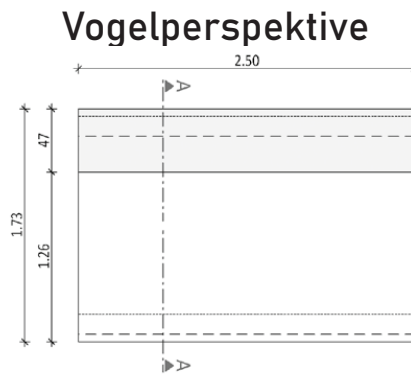

Breite: 173 cm

Gewicht: ca. 290 kg

Vogelperspektive

Schnitt A--A

Arpa Grundmodul G3 B

Auch gespiegelt erhältlich

Länge: 150 cm

Breite: 173 cm

Gewicht: ca. 290 kg

Vogelperspektive

Schnitt A--A

Arpa Grundmodul G4

Länge: 250 cm

Breite: 173 cm

Gewicht: ca. 410 kg

Sitzauflagen: Lärchenholz¹ ohne Lehne