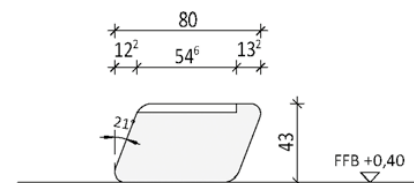

Arpa Grundmodul G1

Länge: 150 cm
 Breite: 80 cm
 Gewicht: ca. 190 kg

Vogelperspektive

Schnitt A--A

Arpa Grundmodul G1 B

Länge: 150 cm
 Breite: 80 cm
 Gewicht: ca. 220 kg

Vogelperspektive

Schnitt A--A

Arpa Grundmodul G1 C

Länge: 150 cm
 Breite: 80 cm
 Gewicht: ca. 220 kg

Vogelperspektive

Schnitt A--A

Arpa Grundmodul G2

Länge: 150 cm
 Breite: 80 cm
 Gewicht: ca. 190 kg

Sitzauflagen: GFB ohne Lehne,
 Lärchenholz¹ ohne oder mit Lehne

Vogelperspektive

Schnitt A--A

Arpa Grundmodul G2 B

Länge: 150 cm
 Breite: 80 cm
 Gewicht: ca. 190 kg

Sitzauflagen: GFB ohne Lehne,
 Lärchenholz¹ ohne oder mit Lehne

Vogelperspektive

Schnitt A--A

Ebenseer GmbH

Breite: 173 cm

Gewicht: ca. 290 kg

Vogelperspektive

Schnitt A--A

Arpa Grundmodul G3 B

Auch gespiegelt erhältlich

Länge: 150 cm

Breite: 173 cm