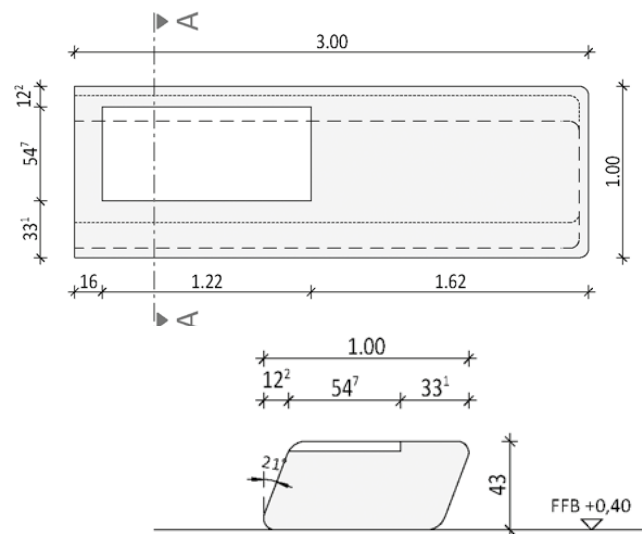

Gewicht: ca. 420 kg

Sitzauflagen: Lärchenholz¹ mit Lehne
Lärchenholz¹ ohne Lehne

Vogelperspektive

Schnitt A--A

Arpa Grundmodul P2 E

Länge: 300 cm

Breite: 100 cm

Gewicht: ca. 420 kg

Sitzauflagen: Lärchenholz¹ mit Lehne
Lärchenholz¹ ohne Lehne

Vogelperspektive

Schnitt A--A

Arpa Grundmodul P3 S

Länge: 300 cm
 Breite: 100 cm
 Gewicht: ca. 420 kg

Sitzauflagen: Lärchenholz' ohne Lehne

Vogelperspektive

Schnitt A--A

Arpa Grundmodul P4 E

Länge: 300 cm
 Breite: 100 cm
 Gewicht: ca. 420 kg

Sitzauflagen: Lärchenholz' ohne Lehne

Vogelperspektive

Schnitt A--A

Arpa Grundmodul P5 A

Länge: 300 cm
 Breite: 100 cm
 Gewicht: ca. 420 kg