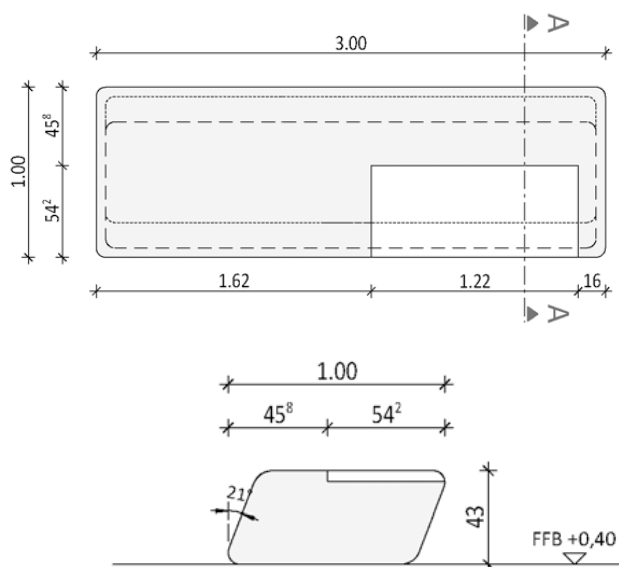

Breite: 173 cm

Gewicht: ca. 270 kg

Vogelperspektive

Schnitt A--A

Arpa Endstück G5 D

Länge: 150 cm

Breite: 173 cm

Gewicht: ca. 270 kg

Vogelperspektive

Schnitt A--A

Ebenseer GmbH

Tel.: 06582 735 70

Mail: info@ebenseer.at

Web: www.ebenseer.at

*weitere Holzarten auf Anfrage

..... untere Fläche
----- obere Fläche

Arpa Grundmodul P1 A

Länge: 300 cm
 Breite: 100 cm
 Gewicht: ca. 420 kg

Sitzauflagen: Lärchenholz¹ ohne Lehne

Vogelperspektive

Schnitt A--A

Arpa Grundmodul P1 E

Länge: 300 cm
 Breite: 100 cm
 Gewicht: ca. 420 kg

Sitzauflagen: Lärchenholz¹ ohne Lehne

Vogelperspektive

Schnitt A--A

Arpa Grundmodul P2 A

Länge: 300 cm
 Breite: 100 cm
 Gewicht: ca. 420 kg

Sitzauflagen: Lärchenholz' ohne Lehne

Vogelperspektive

Schnitt A--A