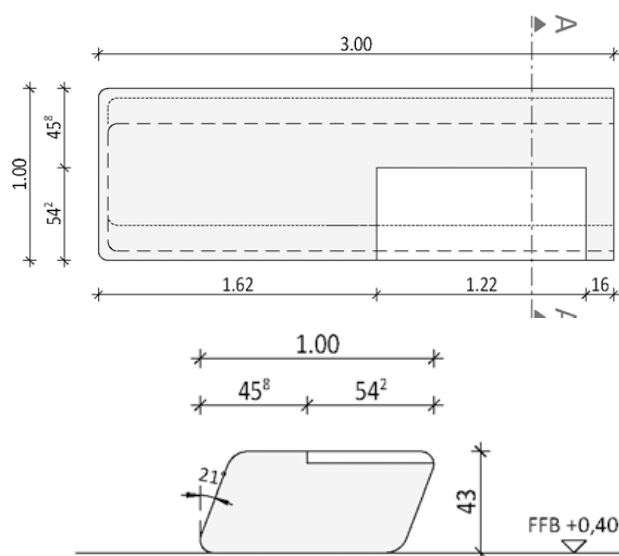

Arpa Endstück G5 B

Länge: 120 cm

Breite: 173 cm

Gewicht: ca. 270 kg

Vogelperspektive

Schnitt A--A

Arpa Endstück G5 C

Länge: 100 cm

Breite: 173 cm

Gewicht: ca. 270 kg

Vogelperspektive

Schnitt A--A

Arpa Endstück G5 D

Länge: 150 cm

Breite: 173 cm

Gewicht: ca. 270 kg

Vogelperspektive

Schnitt A--A

Ebenseer GmbH

Tel.: 06582 735 70

Mail: info@ebenseer.at

Web: www.ebenseer.at

*weitere Holzarten auf Anfrage

..... untere Fläche
----- obere Fläche

Arpa Grundmodul P1 A

Länge: 300 cm
 Breite: 100 cm
 Gewicht: ca. 420 kg

Sitzauflagen: Lärchenholz¹ ohne Lehne

Vogelperspektive

Schnitt A--A

Arpa Grundmodul P1 E

Länge: 300 cm
 Breite: 100 cm
 Gewicht: ca. 420 kg