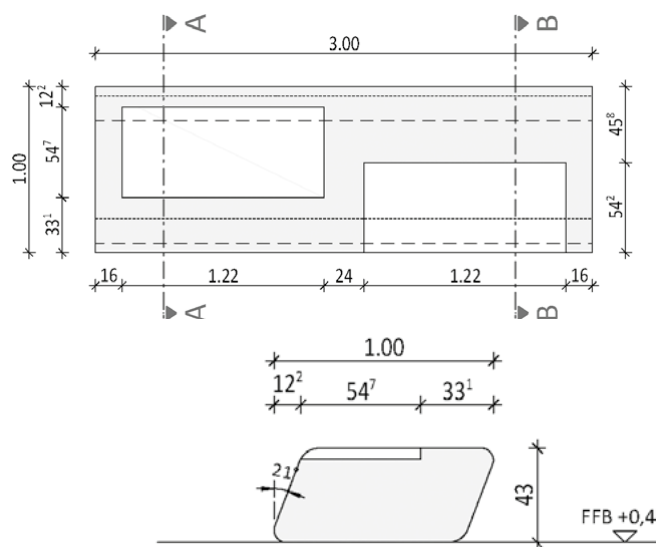

Arpa Grundmodul P5 M

Länge: 300 cm
Breite: 100 cm
Gewicht: ca. 420 kg

Sitzauflagen: Lärchenholz¹ mit Lehne
Lärchenholz¹ ohne Lehne

Vogelperspektive

Schnitt A--A