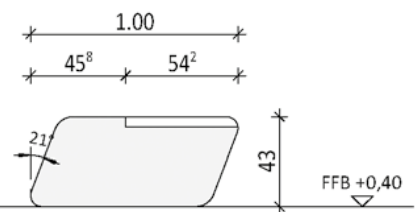

Sitzauflagen: Lärchenholz¹ ohne Lehne

Vogelperspektive

Schnitt A--A

Arpa Grundmodul P2 A

Länge: 300 cm
 Breite: 100 cm
 Gewicht: ca. 420 kg

Sitzauflagen: Lärchenholz' ohne Lehne

Vogelperspektive

Schnitt A--A

Arpa Grundmodul P2 M

Länge: 300 cm
 Breite: 100 cm
 Gewicht: ca. 420 kg

Sitzauflagen: Lärchenholz' ohne Lehne

Vogelperspektive

Schnitt A--A

Arpa Grundmodul P2 S

Länge: 300 cm

Breite: 100 cm

Gewicht: ca. 420 kg

Sitzauflagen: Lärchenholz¹ mit Lehne
Lärchenholz¹ ohne Lehne

Vogelperspektive

Schnitt A--A

Arpa Grundmodul P2 E

Länge: 300 cm

Breite: 100 cm

Gewicht: ca. 420 kg