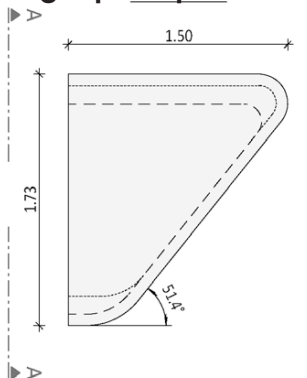

Vogelperspektive