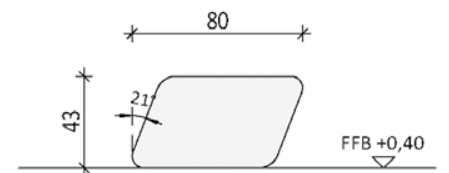

Arpa Grundmodul G1

Länge: 150 cm
 Breite: 80 cm
 Gewicht: ca. 190 kg

Vogelperspektive

Schnitt A--A

Arpa Grundmodul G1 B

Länge: 150 cm
 Breite: 80 cm
 Gewicht: ca. 220 kg

Vogelperspektive

Schnitt A--A

Arpa Grundmodul G1 C

Länge: 150 cm
 Breite: 80 cm
 Gewicht: ca. 220 kg

Vogelperspektive

Schnitt A--A

Arpa Grundmodul G2

Länge: 150 cm
 Breite: 80 cm
 Gewicht: ca. 190 kg

Sitzauflagen: GFB ohne Lehne,
 Lärchenholz¹ ohne oder mit Lehne

Vogelperspektive

Schnitt A--A

Arpa Grundmodul G2 B

Länge: 150 cm
 Breite: 80 cm
 Gewicht: ca. 190 kg

Sitzauflagen: GFB ohne Lehne,
 Lärchenholz¹ ohne oder mit Lehne

Vogelperspektive

Schnitt A--A

Ebenseer GmbH