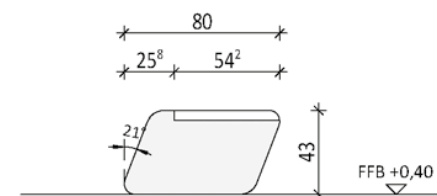

Arpa Grundmodul G1

Länge: 150 cm
 Breite: 80 cm
 Gewicht: ca. 190 kg

Vogelperspektive

Schnitt A--A

Arpa Grundmodul G1 B

Länge: 150 cm
 Breite: 80 cm
 Gewicht: ca. 220 kg

Vogelperspektive

Schnitt A--A

Arpa Grundmodul G1 C

Länge: 150 cm
 Breite: 80 cm
 Gewicht: ca. 220 kg

Vogelperspektive

Schnitt A--A

Arpa Grundmodul G2

Länge: 150 cm
 Breite: 80 cm
 Gewicht: ca. 190 kg

Sitzauflagen: GFB ohne Lehne,
 Lärchenholz¹ ohne oder mit Lehne

Vogelperspektive

Schnitt A--A

Arpa Grundmodul G2 B

Länge: 150 cm
 Breite: 80 cm
 Gewicht: ca. 190 kg

Sitzauflagen: GFB ohne Lehne,
 Lärchenholz¹ ohne oder mit Lehne

Vogelperspektive

Schnitt A--A

Ebenseer GmbH