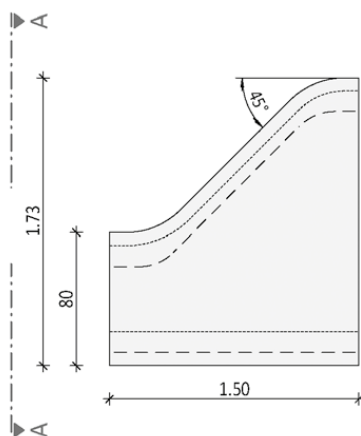

Arpa Grundmodul G1

Länge: 150 cm
 Breite: 80 cm
 Gewicht: ca. 190 kg

Vogelperspektive

Schnitt A--A

Arpa Grundmodul G1 B

Länge: 150 cm
 Breite: 80 cm
 Gewicht: ca. 220 kg

Vogelperspektive

Schnitt A--A

Arpa Grundmodul G1 C

Länge: 150 cm
 Breite: 80 cm
 Gewicht: ca. 220 kg

Vogelperspektive

Schnitt A--A

Arpa Grundmodul G2

Länge: 150 cm
 Breite: 80 cm
 Gewicht: ca. 190 kg

Sitzauflagen: GFB ohne Lehne,
 Lärchenholz¹ ohne oder mit Lehne

Vogelperspektive

Schnitt A--A

Arpa Grundmodul G2 B

Länge: 150 cm
 Breite: 80 cm
 Gewicht: ca. 190 kg

Sitzauflagen: GFB ohne Lehne,
 Lärchenholz¹ ohne oder mit Lehne

Vogelperspektive

Schnitt A--A

Ebenseer GmbH

Breite: 173 cm

Gewicht: ca. 290 kg

Vogelperspektive

Schnitt A--A

Arpa Grundmodul G3 B

Auch gespiegelt erhältlich

Länge: 150 cm

Breite: 173 cm