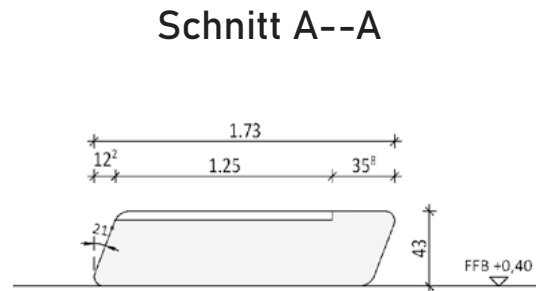

Arpa Grundmodul G4 B

Länge: 250 cm

Breite: 173 cm

Gewicht: ca. 410 kg

Sitzauflagen: Lärchenholz ohne¹ Lehne

Arpa Aufbewahrungsmodul G4 B

Länge: 250 cm

Breite: 173 cm

Gewicht: ca. 410 kg

Sitzauflagen: Lärchenholz¹ ohne Lehne
Lärchenholz¹ - Klappauflage ohne Lehne