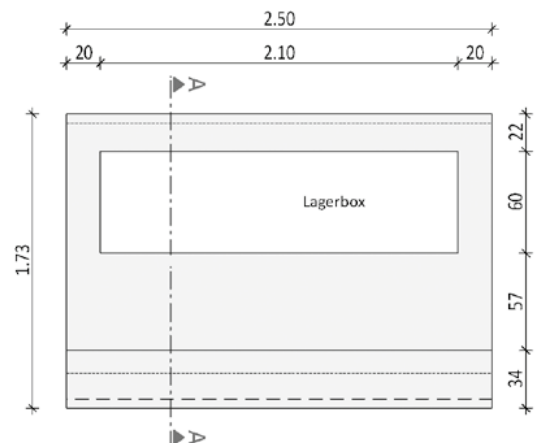

Gewicht: ca. 290 kg

Vogelperspektive

Schnitt A--A

Arpa Grundmodul G4

Länge: 250 cm

Breite: 173 cm

Gewicht: ca. 410 kg

Sitzauflagen: Lärchenholz¹ ohne Lehne

Arpa Grundmodul G4 B

Länge: 250 cm

Breite: 173 cm

Gewicht: ca. 410 kg

Sitzauflagen: Lärchenholz ohne¹ Lehne

Arpa Aufbewahrungsmodul G4 B

Länge: 250 cm

Breite: 173 cm

Gewicht: ca. 410 kg

Sitzauflagen: Lärchenholz¹ ohne Lehne
Lärchenholz¹ - Klappauflage ohne Lehne

Vogelperspektive

Schnitt A--A

Ebenseer GmbH

Tel.: 06582 735 70

Mail: info@ebenseer.at

Web: www.ebenseer.at