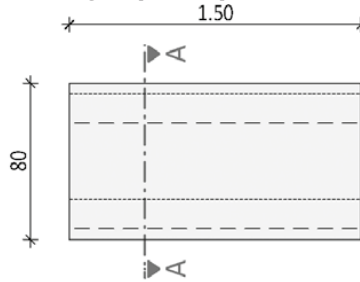

Arpa - Modulares Bank-System aus Glasfaserbeton

Sitzhöhe: 43 cm
Oberfläche/Farbe: glatt, betongrau mit pigmentierter Versiegelung
alternativ: Anthrazit, Creme, Dunkelgrau
auf Wunsch in RAL-Farben

beispielhafte Kombinationen

Arpa Grundmodul G1

Länge: 150 cm
 Breite: 80 cm
 Gewicht: ca. 190 kg

Vogelperspektive

Schnitt A--A

Arpa Grundmodul G1 B

Länge: 150 cm
 Breite: 80 cm
 Gewicht: ca. 220 kg

Vogelperspektive

Schnitt A--A

Arpa Grundmodul G1 C

Länge: 150 cm
 Breite: 80 cm
 Gewicht: ca. 220 kg

Vogelperspektive

Schnitt A--A

Arpa Grundmodul G2

Länge: 150 cm
 Breite: 80 cm
 Gewicht: ca. 190 kg

Sitzauflagen: GFB ohne Lehne,
 Lärchenholz¹ ohne oder mit Lehne