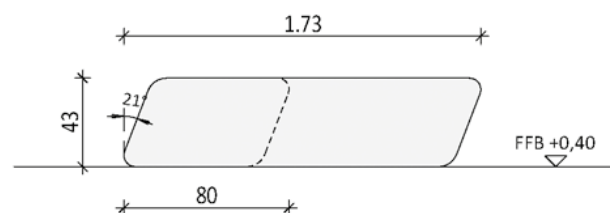

Vogelperspektive

Schnitt A--A

Arpa Grundmodul G2 B

Länge: 150 cm
 Breite: 80 cm
 Gewicht: ca. 190 kg

Sitzauflagen: GFB ohne Lehne,
 Lärchenholz¹ ohne oder mit Lehne

Vogelperspektive

Schnitt A--A

Ebenseer GmbH

Breite: 173 cm

Gewicht: ca. 290 kg

Vogelperspektive

Schnitt A--A

Arpa Grundmodul G3 B

Auch gespiegelt erhältlich

Länge: 150 cm

Breite: 173 cm

Gewicht: ca. 290 kg

Vogelperspektive

Schnitt A--A

Arpa Grundmodul G4

Länge: 250 cm

Breite: 173 cm

Gewicht: ca. 410 kg

Sitzauflagen: Lärchenholz¹ ohne Lehne