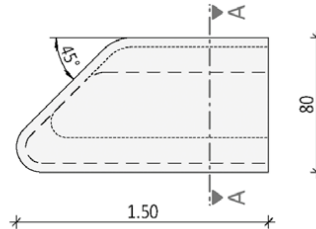

Arpa Grundmodul G1

Länge: 150 cm
 Breite: 80 cm
 Gewicht: ca. 190 kg

Vogelperspektive

Schnitt A--A

Arpa Grundmodul G1 B

Länge: 150 cm
 Breite: 80 cm
 Gewicht: ca. 220 kg

Vogelperspektive

Schnitt A--A

Arpa Grundmodul G1 C

Länge: 150 cm
 Breite: 80 cm
 Gewicht: ca. 220 kg

Vogelperspektive

Schnitt A--A

Arpa Grundmodul G2

Länge: 150 cm
 Breite: 80 cm
 Gewicht: ca. 190 kg

Sitzauflagen: GFB ohne Lehne,
 Lärchenholz¹ ohne oder mit Lehne

Vogelperspektive

Schnitt A--A

Arpa Grundmodul G2 B

Länge: 150 cm
 Breite: 80 cm
 Gewicht: ca. 190 kg

Sitzauflagen: GFB ohne Lehne,
 Lärchenholz¹ ohne oder mit Lehne

Vogelperspektive

Schnitt A--A

Ebenseer GmbH