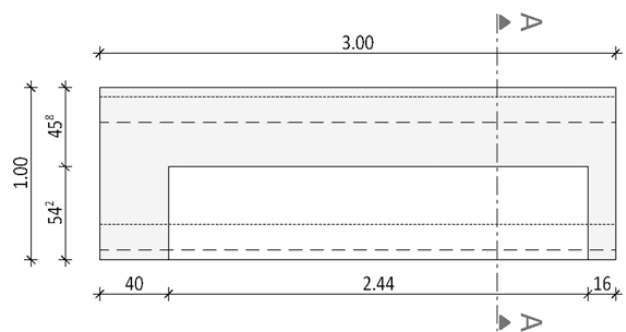

Arpa Grundmodul P1 A

Länge: 300 cm
 Breite: 100 cm
 Gewicht: ca. 420 kg

Sitzauflagen: Lärchenholz¹ ohne Lehne

Vogelperspektive

Schnitt A--A

Arpa Grundmodul P1 E

Länge: 300 cm
 Breite: 100 cm
 Gewicht: ca. 420 kg

Sitzauflagen: Lärchenholz¹ ohne Lehne

Vogelperspektive

Schnitt A--A

Arpa Grundmodul P2 A

Länge: 300 cm
 Breite: 100 cm
 Gewicht: ca. 420 kg

Sitzauflagen: Lärchenholz' ohne Lehne

Vogelperspektive

Schnitt A--A

Arpa Grundmodul P2 M

Länge: 300 cm
 Breite: 100 cm
 Gewicht: ca. 420 kg

Sitzauflagen: Lärchenholz' ohne Lehne

Vogelperspektive

Schnitt A--A

Arpa Grundmodul P2 S

Länge: 300 cm

Breite: 100 cm