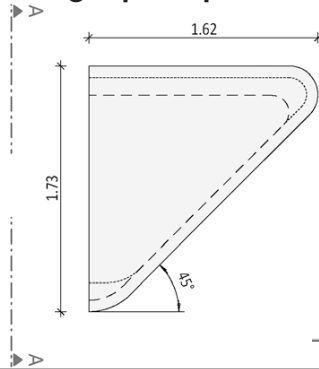

Gewicht: ca. 410 kg

Sitzauflagen: Lärchenholz¹ ohne Lehne
Lärchenholz¹ - Klappauflage ohne Lehne

Vogelperspektive

Schnitt A--A

Ebenseer GmbH

Tel.: 06582 735 70

Mail: info@ebenseer.at

Web: www.ebenseer.at

¹weitere Holzarten auf Anfrage

..... untere Fläche
----- obere Fläche

Arpa Endstück G5

Länge: 162 cm

Breite: 173 cm

Gewicht: ca. 270 kg

Vogelperspektive

Schnitt A--A

Arpa Endstück G5 B

Länge: 120 cm

Breite: 173 cm

Gewicht: ca. 270 kg

Vogelperspektive

Schnitt A--A

Arpa Endstück G5 C

Länge: 100 cm

Breite: 173 cm

Gewicht: ca. 270 kg

Vogelperspektive

Schnitt A--A

Arpa Endstück G5 D

Länge: 150 cm

Breite: 173 cm

Gewicht: ca. 270 kg