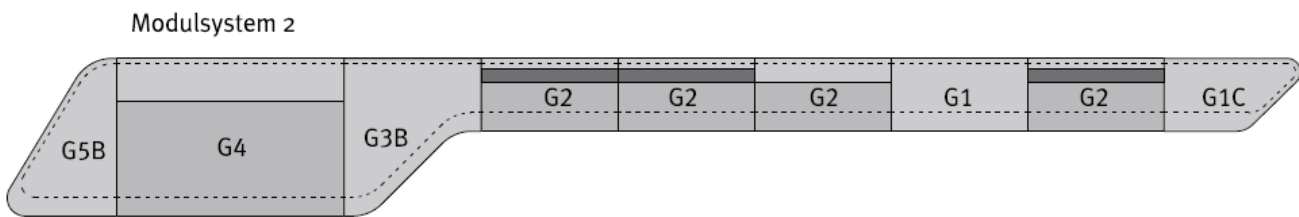

Arpa Grundmodul G1

Länge: 150 cm
 Breite: 80 cm
 Gewicht: ca. 190 kg

Vogelperspektive

Schnitt A--A

Arpa Grundmodul G1 B

Länge: 150 cm
 Breite: 80 cm
 Gewicht: ca. 220 kg

Vogelperspektive

Schnitt A--A

Arpa Grundmodul G1 C

Länge: 150 cm
 Breite: 80 cm
 Gewicht: ca. 220 kg

Vogelperspektive

Schnitt A--A

Arpa Grundmodul G2

Länge: 150 cm
 Breite: 80 cm
 Gewicht: ca. 190 kg

Sitzauflagen: GFB ohne Lehne,
 Lärchenholz¹ ohne oder mit Lehne

Vogelperspektive

Schnitt A--A

Arpa Grundmodul G2 B

Länge: 150 cm
 Breite: 80 cm
 Gewicht: ca. 190 kg

Sitzauflagen: GFB ohne Lehne,
 Lärchenholz¹ ohne oder mit Lehne

Vogelperspektive

Schnitt A--A

Ebenseer GmbH