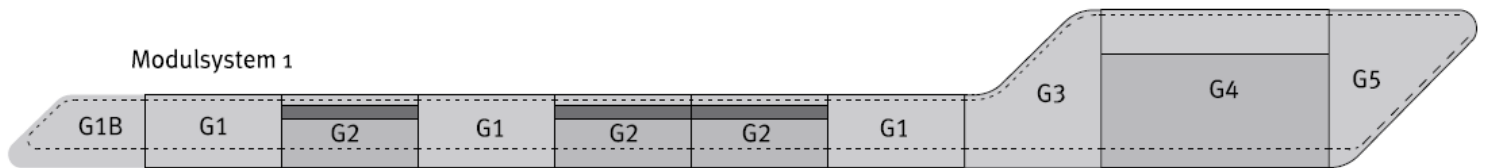

Arpa Grundmodul G1

Länge: 150 cm
 Breite: 80 cm
 Gewicht: ca. 190 kg

Vogelperspektive

Schnitt A--A

Arpa Grundmodul G1 B

Länge: 150 cm
 Breite: 80 cm
 Gewicht: ca. 220 kg

Vogelperspektive

Schnitt A--A

Arpa Grundmodul G1 C

Länge: 150 cm
 Breite: 80 cm
 Gewicht: ca. 220 kg

Vogelperspektive

Schnitt A--A

Arpa Grundmodul G2

Länge: 150 cm
 Breite: 80 cm
 Gewicht: ca. 190 kg

Sitzauflagen: GFB ohne Lehne,
 Lärchenholz¹ ohne oder mit Lehne

Vogelperspektive

Schnitt A--A

Arpa Grundmodul G2 B

Länge: 150 cm
 Breite: 80 cm
 Gewicht: ca. 190 kg

Sitzauflagen: GFB ohne Lehne,
 Lärchenholz¹ ohne oder mit Lehne

Vogelperspektive

Schnitt A--A

Ebenseer GmbH

Arpa Endstück G5 B

Länge: 120 cm

Breite: 173 cm

Gewicht: ca. 270 kg

Vogelperspektive

Schnitt A--A

Arpa Endstück G5 C

Länge: 100 cm