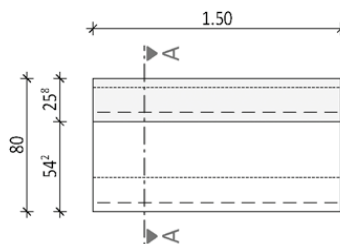

Arpa Grundmodul G1

Länge: 150 cm
 Breite: 80 cm
 Gewicht: ca. 190 kg

Vogelperspektive

Schnitt A--A

Arpa Grundmodul G1 B

Länge: 150 cm
 Breite: 80 cm
 Gewicht: ca. 220 kg

Vogelperspektive

Schnitt A--A

Arpa Grundmodul G1 C

Länge: 150 cm
 Breite: 80 cm
 Gewicht: ca. 220 kg

Vogelperspektive

Schnitt A--A

Arpa Grundmodul G2

Länge: 150 cm
 Breite: 80 cm
 Gewicht: ca. 190 kg

Sitzauflagen: GFB ohne Lehne,
 Lärchenholz¹ ohne oder mit Lehne

Vogelperspektive

Schnitt A--A

Arpa Grundmodul G2 B

Länge: 150 cm
 Breite: 80 cm
 Gewicht: ca. 190 kg

Sitzauflagen: GFB ohne Lehne,
 Lärchenholz¹ ohne oder mit Lehne

Vogelperspektive

Schnitt A--A

Ebenseer GmbH