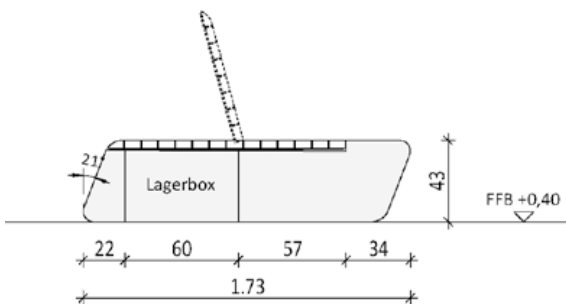

Breite: 173 cm

Gewicht: ca. 290 kg

Vogelperspektive

Schnitt A--A

Arpa Grundmodul G3 B

Auch gespiegelt erhältlich

Länge: 150 cm

Breite: 173 cm

Gewicht: ca. 290 kg

Vogelperspektive

Schnitt A--A

Arpa Grundmodul G4

Länge: 250 cm

Breite: 173 cm

Gewicht: ca. 410 kg

Sitzauflagen: Lärchenholz¹ ohne Lehne

Arpa Grundmodul G4 B

Länge: 250 cm

Breite: 173 cm

Gewicht: ca. 410 kg

Sitzauflagen: Lärchenholz ohne¹ Lehne

Arpa Aufbewahrungsmodul G4 B

Länge: 250 cm

Breite: 173 cm

Gewicht: ca. 410 kg

Sitzauflagen: Lärchenholz¹ ohne Lehne
Lärchenholz¹ - Klappauflage ohne Lehne

Vogelperspektive

Schnitt A--A

Ebenseer GmbH

Tel.: 06582 735 70

Mail: info@ebenseer.at

Web: www.ebenseer.at