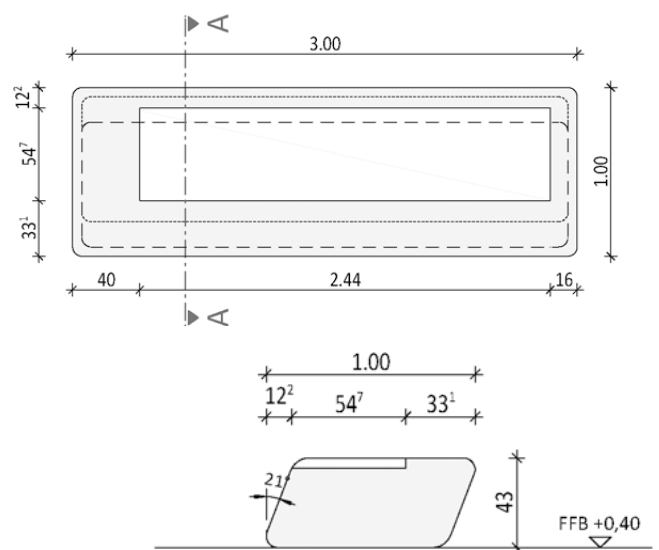

Gewicht: ca. 420 kg

Sitzauflagen: Lärchenholz¹ mit Lehne
Lärchenholz¹ ohne Lehne

Vogelperspektive

Schnitt A--A

Arpa Grundmodul P2 E

Länge: 300 cm

Breite: 100 cm

Gewicht: ca. 420 kg

Sitzauflagen: Lärchenholz¹ mit Lehne
Lärchenholz¹ ohne Lehne

Vogelperspektive

Schnitt A--A

Arpa Grundmodul P3 S

Länge: 300 cm
 Breite: 100 cm
 Gewicht: ca. 420 kg

Sitzauflagen: Lärchenholz' ohne Lehne

Vogelperspektive

Schnitt A--A

Arpa Grundmodul P4 E

Länge: 300 cm
 Breite: 100 cm
 Gewicht: ca. 420 kg

Sitzauflagen: Lärchenholz' ohne Lehne

Vogelperspektive

Schnitt A--A

Arpa Grundmodul P5 A

Länge: 300 cm
 Breite: 100 cm
 Gewicht: ca. 420 kg