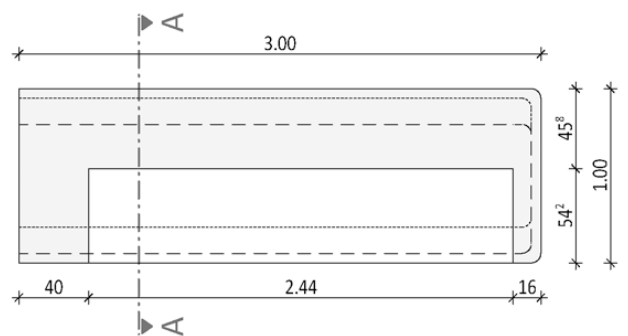

Sitzauflagen: Lärchenholz¹ ohne Lehne

Vogelperspektive

Schnitt A--A

Arpa Grundmodul P2 A

Länge: 300 cm
 Breite: 100 cm
 Gewicht: ca. 420 kg

Sitzauflagen: Lärchenholz' ohne Lehne

Vogelperspektive

Schnitt A--A

Arpa Grundmodul P2 M

Länge: 300 cm
 Breite: 100 cm
 Gewicht: ca. 420 kg

Sitzauflagen: Lärchenholz' ohne Lehne

Vogelperspektive

Schnitt A--A

Arpa Grundmodul P2 S

Länge: 300 cm

Breite: 100 cm

Gewicht: ca. 420 kg

Sitzauflagen: Lärchenholz¹ mit Lehne
Lärchenholz¹ ohne Lehne

Vogelperspektive

Schnitt A--A

Arpa Grundmodul P2 E

Länge: 300 cm

Breite: 100 cm

Gewicht: ca. 420 kg