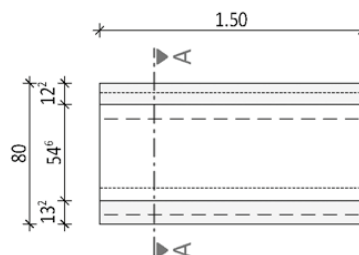

Arpa Grundmodul G1

Länge: 150 cm
 Breite: 80 cm
 Gewicht: ca. 190 kg

Vogelperspektive

Schnitt A--A

Arpa Grundmodul G1 B

Länge: 150 cm
 Breite: 80 cm
 Gewicht: ca. 220 kg

Vogelperspektive

Schnitt A--A

Arpa Grundmodul G1 C

Länge: 150 cm
 Breite: 80 cm
 Gewicht: ca. 220 kg

Vogelperspektive

Schnitt A--A

Arpa Grundmodul G2

Länge: 150 cm
 Breite: 80 cm
 Gewicht: ca. 190 kg

Sitzauflagen: GFB ohne Lehne,
 Lärchenholz¹ ohne oder mit Lehne

Vogelperspektive

Schnitt A--A

Arpa Grundmodul G2 B

Länge: 150 cm
 Breite: 80 cm
 Gewicht: ca. 190 kg

Sitzauflagen: GFB ohne Lehne,
 Lärchenholz¹ ohne oder mit Lehne

Vogelperspektive

Schnitt A--A

Ebenseer GmbH