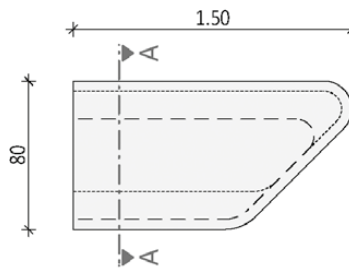

Arpa Grundmodul G1

Länge: 150 cm
 Breite: 80 cm
 Gewicht: ca. 190 kg

Vogelperspektive

Schnitt A--A

Arpa Grundmodul G1 B

Länge: 150 cm
 Breite: 80 cm
 Gewicht: ca. 220 kg

Vogelperspektive

Schnitt A--A

Arpa Grundmodul G1 C

Länge: 150 cm
 Breite: 80 cm
 Gewicht: ca. 220 kg

Vogelperspektive

Schnitt A--A

Arpa Grundmodul G2

Länge: 150 cm
 Breite: 80 cm
 Gewicht: ca. 190 kg

Sitzauflagen: GFB ohne Lehne,
 Lärchenholz¹ ohne oder mit Lehne

Vogelperspektive

Schnitt A--A

Arpa Grundmodul G2 B

Länge: 150 cm
 Breite: 80 cm
 Gewicht: ca. 190 kg

Sitzauflagen: GFB ohne Lehne,
 Lärchenholz¹ ohne oder mit Lehne

Vogelperspektive

Schnitt A--A

Ebenseer GmbH