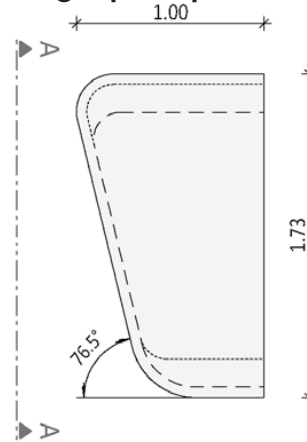

¹weitere Holzarten auf Anfrage

..... untere Fläche
----- obere Fläche

Arpa Endstück G5

Länge: 162 cm

Breite: 173 cm

Gewicht: ca. 270 kg

Vogelperspektive

Schnitt A--A

Arpa Endstück G5 B

Länge: 120 cm

Breite: 173 cm

Gewicht: ca. 270 kg

Vogelperspektive

Schnitt A--A

Arpa Endstück G5 C

Länge: 100 cm

Breite: 173 cm

Gewicht: ca. 270 kg

Vogelperspektive

Schnitt A--A

Arpa Endstück G5 D

Länge: 150 cm

Breite: 173 cm

Gewicht: ca. 270 kg