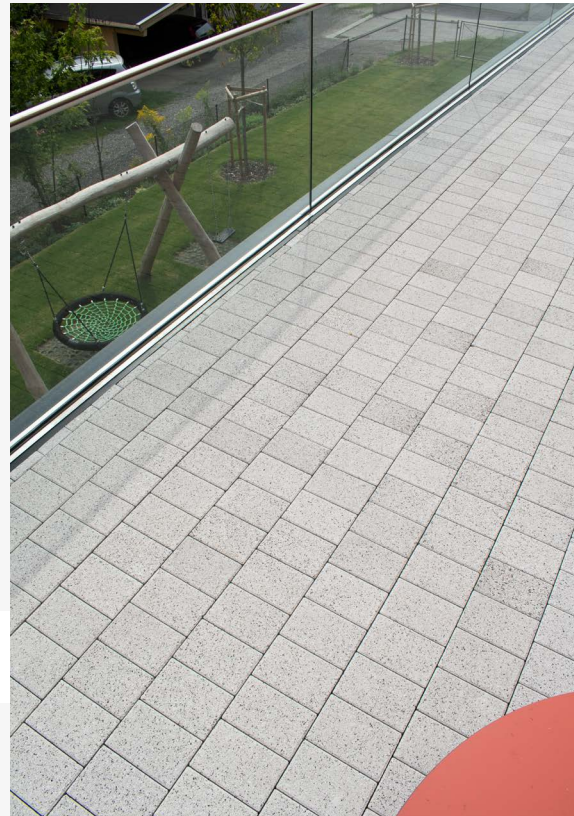

EBENSEER

Aussenanlagen