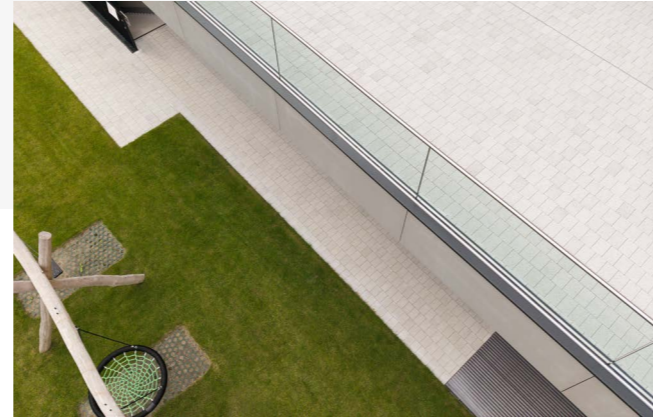

EBENSEER

Aussenanlagen

REFERENZBERICHT

AUSSENANLAGEN

**Bildungszentrum
Terfens**

Produktdetails

Produkte: Rivera Deluxe
Farbe: Granitgrau
Oberfläche: Edelkugelstrahlung
Format: 21x14 cm
Stärke: 6 cm
Belastbarkeit: PKW befahrbar
Verlegemuster: Halbverband
Menge: ca. 460 m²

Produktdetails

Produkt: Balana Deluxe
Farbe: Granitgrau
Oberfläche: Edelkugelstrahlung
Format: 21x14 cm
Stärke: 8 cm
Belastbarkeit: schwer LKW befahrbar
Verlegemuster: Halbverband
Menge: ca. 460 m²

Referenzdetails