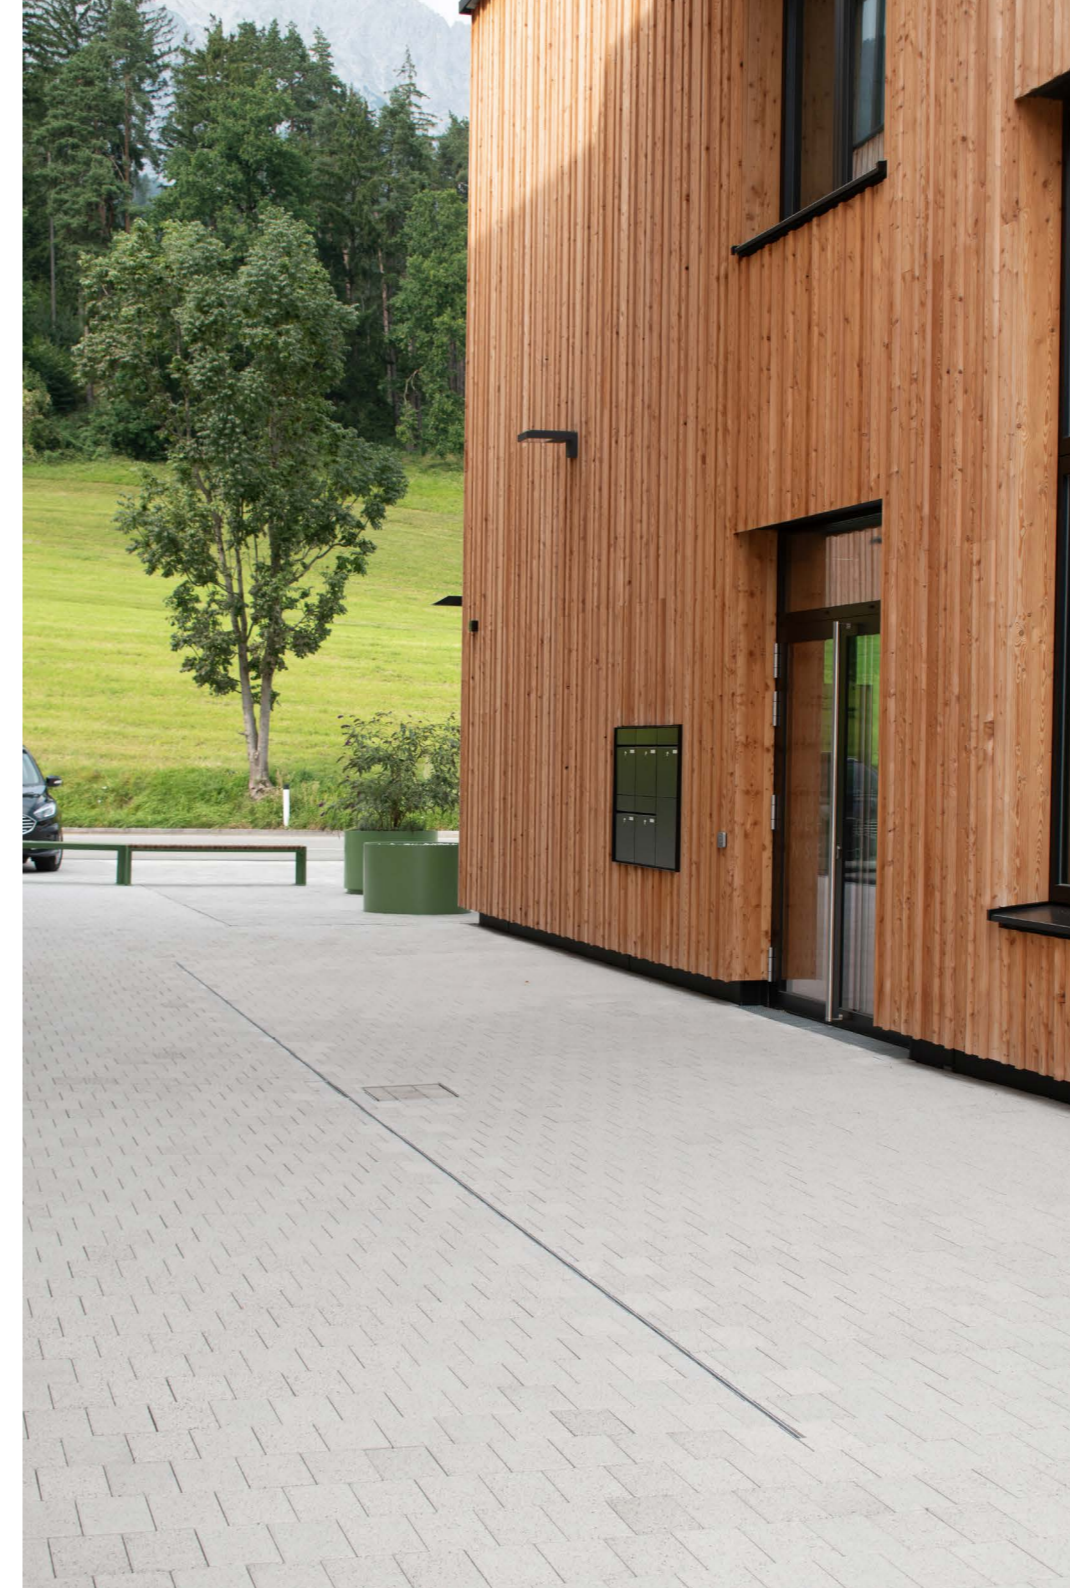

EBENSEER

Aussenanlagen

REFERENZBERICHT

AUSSENANLAGEN

**Bildungszentrum
Terfens**

Produktdetails

Produkte: Rivera Deluxe
Farbe: Granitgrau
Oberfläche: Edelkugelstrahlung
Format: 21x14 cm
Stärke: 6 cm
Belastbarkeit: PKW befahrbar
Verlegemuster: Halbverband
Menge: ca. 460 m²

Produktdetails

Produkt: Balana Deluxe
Farbe: Granitgrau
Oberfläche: Edelkugelstrahlung
Format: 21x14 cm
Stärke: 8 cm
Belastbarkeit: schwer LKW befahrbar
Verlegemuster: Halbverband
Menge: ca. 460 m²

Referenzdetails