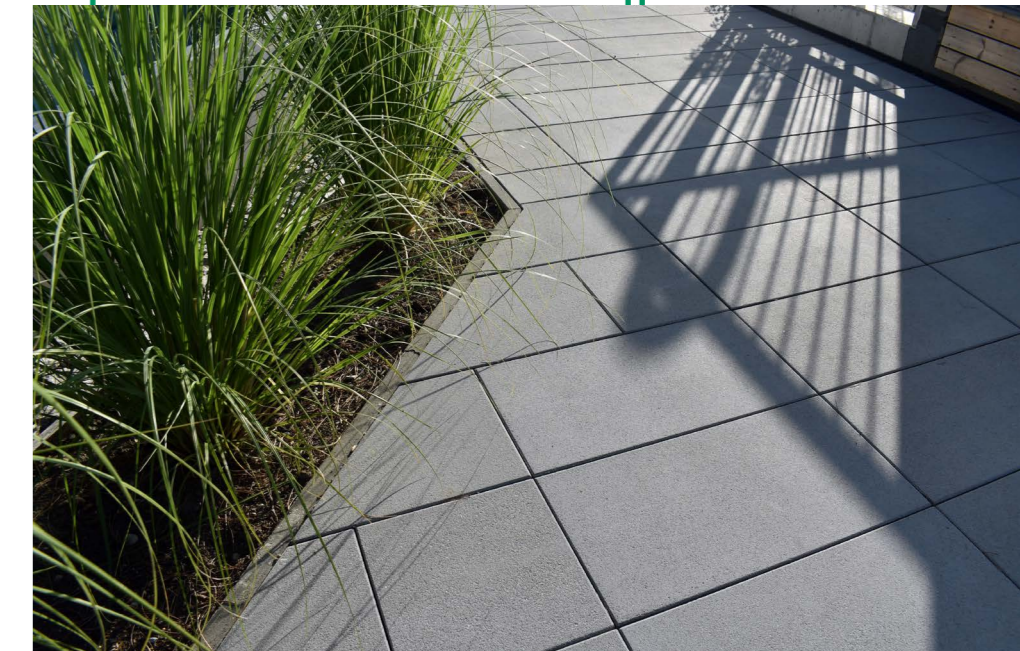

EBENSEER

Aussenanlagen

REFERENZBERICHT

FREIBÄDER

Schwimmbad Wattens

Produktdetails

Produkt: Deluxe S-Line Gartenplatte

Farbe: Granit

Oberfläche: Edelkugelstrahlung

Format: 80x40 cm

Stärke: 4 cm

Belastbarkeit: begehbar

Verlegemuster: Kreuzfuge

Menge: ca. 1.050 m²

Referenzdetails

Bauzeit: März bis Mai 2023