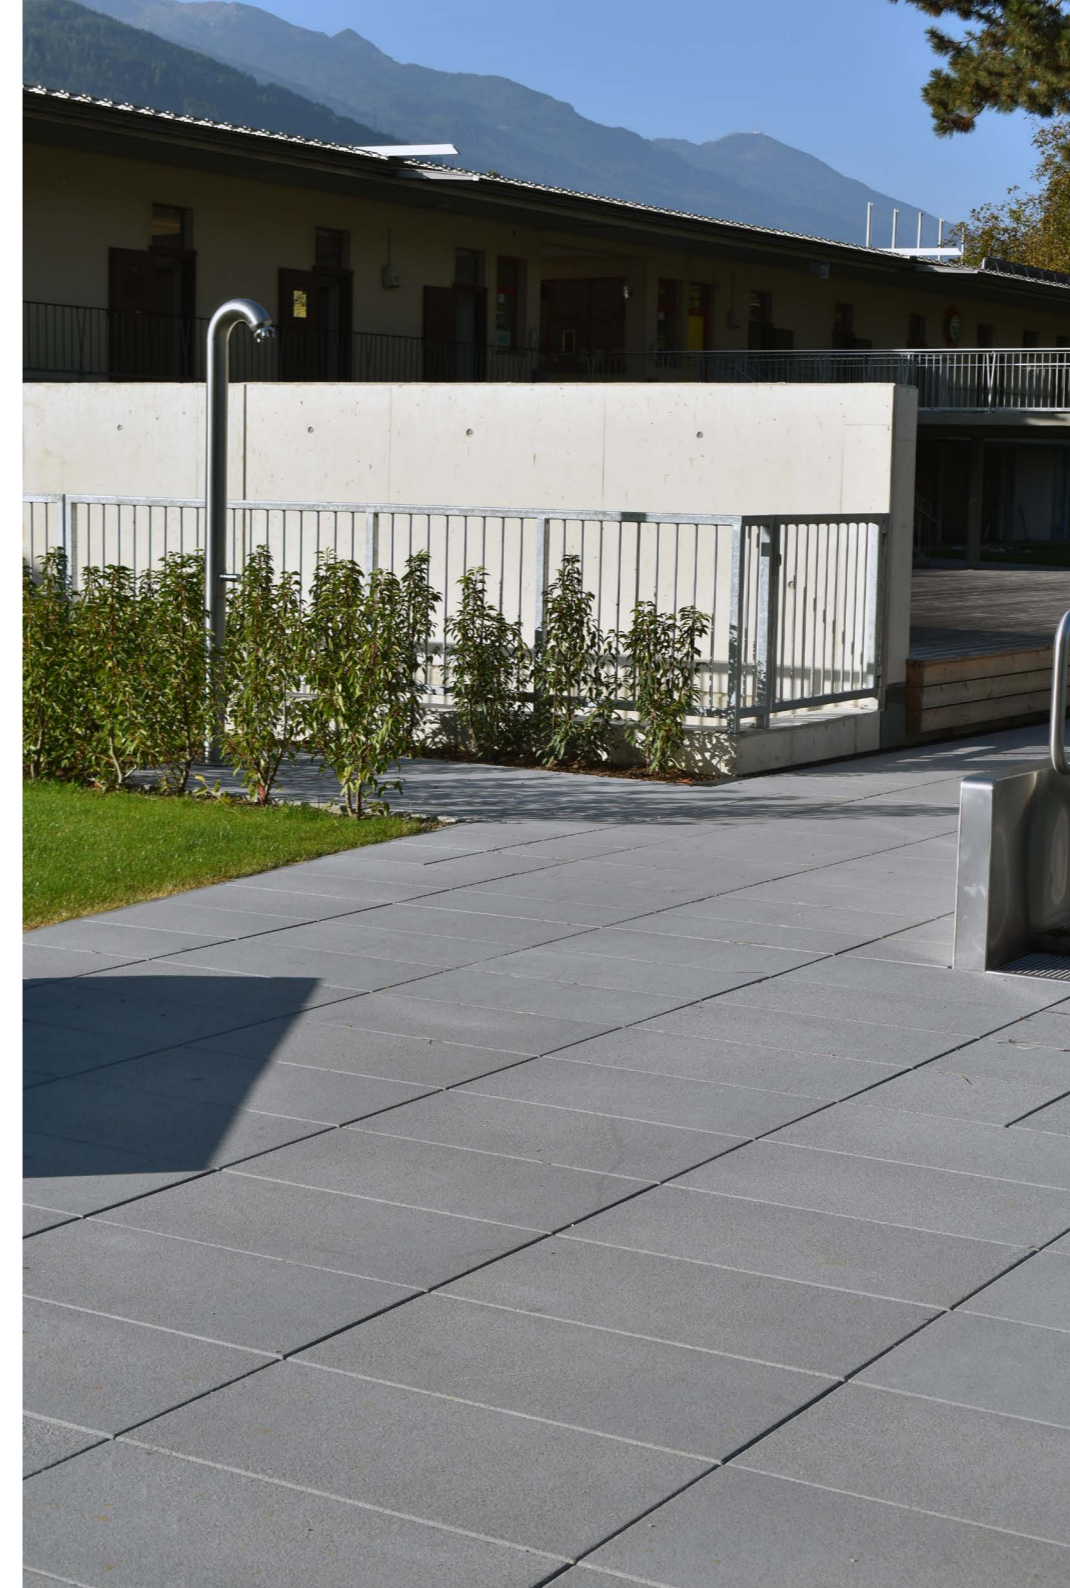

EBENSEER

Aussenanlagen

REFERENZBERICHT

FREIBÄDER

Schwimmbad Wattens

Produktdetails

Produkt: Deluxe S-Line Gartenplatte

Farbe: Granit

Oberfläche: Edelkugelstrahlung

Format: 80x40 cm

Stärke: 4 cm

Belastbarkeit: begehbar

Verlegemuster: Kreuzfuge

Menge: ca. 1.050 m²

Referenzdetails

Bauzeit: März bis Mai 2023