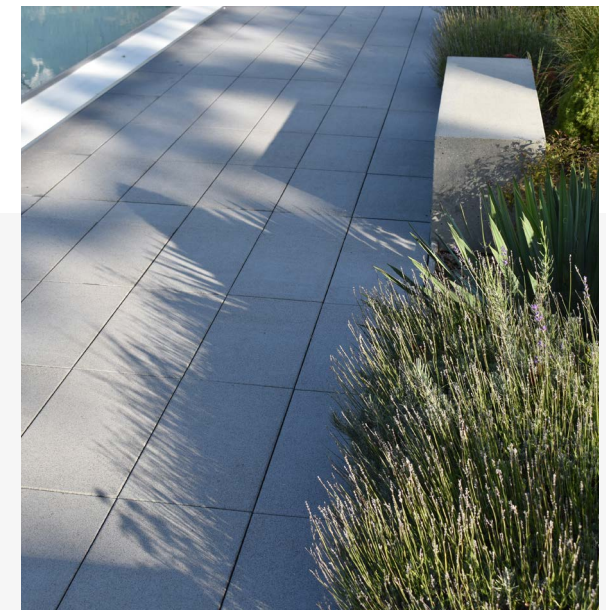

EBENSEER

Aussenanlagen

REFERENZBERICHT

FREIBÄDER

Schwimmbad Wattens

Produktdetails

Produkt: Deluxe S-Line Gartenplatte

Farbe: Granit

Oberfläche: Edelkugelstrahlung

Format: 80x40 cm

Stärke: 4 cm

Belastbarkeit: begehbar

Verlegemuster: Kreuzfuge

Menge: ca. 1.050 m²

Referenzdetails

Bauzeit: März bis Mai 2023