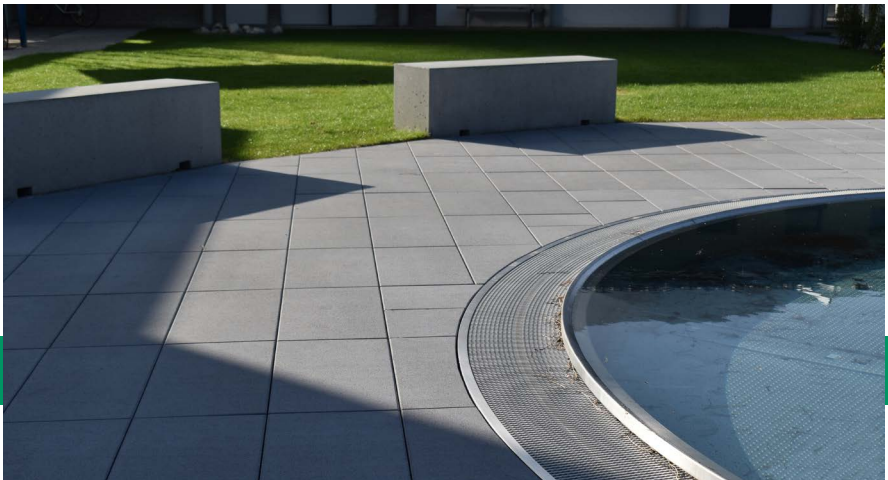

EBENSEER

Aussenanlagen

Büro Saalfelden
Loferer Bundesstraße 4, 5760 Saalfelden
Tel.: 06582 735 70

Werk und Büro Vorchdorf
Asamerstraße 9, 4655 Vorchdorf
Tel.: 07614 513 45 15

Werk Maishofen
Glemmerstraße 31, 5751 Maishofen

info@ebenseer.at
www.ebenseer.at

05.02.2025 ERA